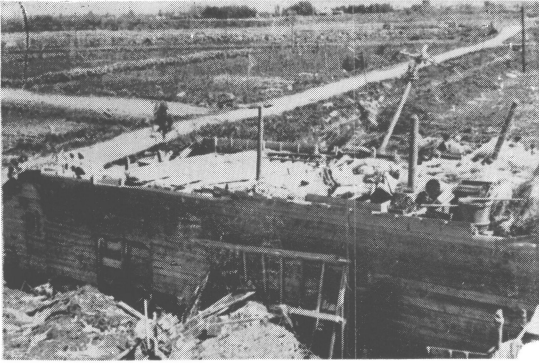

た つ 巻

(昭和35年6月6日・於北海道樺戸郡月形町・本文275頁参照)

写真1 月形市街で藤本俊昭氏撮影

写真2 月形市街で藤本俊昭氏撮影

写真3 破壊された納屋（矢挽氏）
藤本俊昭氏撮影（6月6日）

写真6 矢挽氏母屋から裏の畑を望む
（白線はつつ巻の跡）

写真4 破壊された納屋（矢挽氏）
つつ巻に巻揚げられた舗道車が見える
以下下田技官撮影
（6月8日）

写真7 電柱の周囲に飛散したわら束（矢印）

写真5 破壊された納屋（矢挽氏）

写真8 納屋の左側にある道路を越えて飛散しているわら束（矢印）