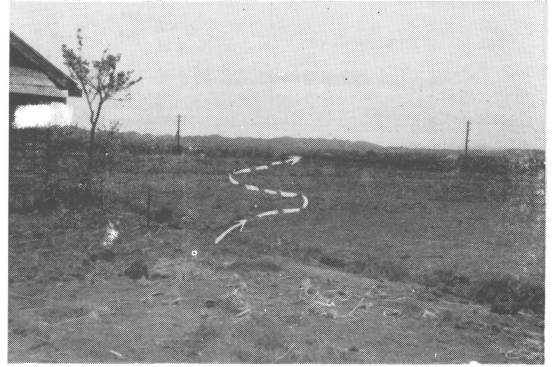

た つ 巻

(昭和35年6月6日・於北海道樺戸郡月形町・本文275頁参照)

写真1 月形市街で藤本俊昭氏撮影

写真2 月形市街で藤本俊昭氏撮影

写真3 破壊された納屋（矢挽氏）
藤本俊昭氏撮影（6月6日）

写真6 矢挽氏母屋から裏の畑を望む
（白線はつつ巻の跡）

写真4 破壊された納屋（矢挽氏）
つつ巻に巻揚げられた舗道車が見える
以下下田技官撮影
（6月8日）

写真7 電柱の周囲に飛散したわら束（矢印）

写真5 破壊された納屋（矢挽氏）

写真8 納屋の左側にある道路を越えて飛散しているわら束（矢印）